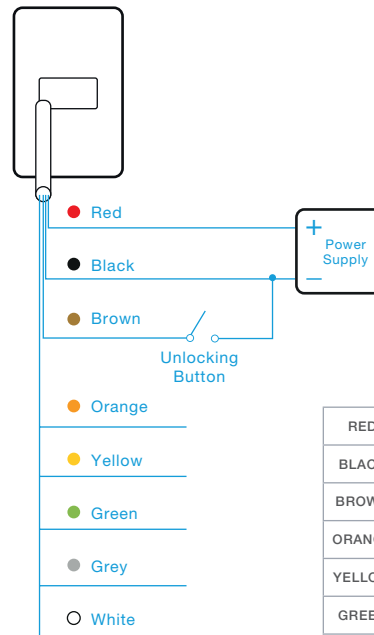

## OPTIONS

KT-15EM

KT-16

KT-10BC

KT-10GC

KT-10RC

KT-10YC

STD-PC

STD-PCPS

RED	POWER + DC12-15V
BLACK	POWER GND
BROWN	UNLOCKING BUTTON
ORANGE	N.C.
YELLOW	COM.
GREEN	N.O.
GRAY	485+
WHITE	485-